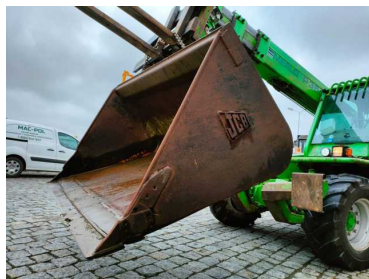

Marka JCB Importowany Tak
Rok produkcji 2011

Łyżka marki JCB 225. W bardzo dobrym stanie.

Zapraszamy do przejrzania naszych pozostałych ogłoszeń. Posiadamy w ofercie inne sprzęty rolnicze, leśne i budowlane.

Firma RYBARCZYK posiada ponad 20-letnie doświadczenie w sprzedaży aut osobowych, dostawczych, ciężarowych oraz sprzętu rolniczego i leśnego. Posiadamy własną STACJĘ DIAGNOSTYCZNĄ, na której można sprawdzić pojazd przed zakupem czy też dokonać pierwszego lub okresowego przeglądu technicznego pojazdu. Wszystkie importowane pojazdy oferowane przez nas są po wszystkich opłatach celno-skarbowych, z pełną dokumentacją, gotowe do rejestracji. Zapraszamy do współpracy.