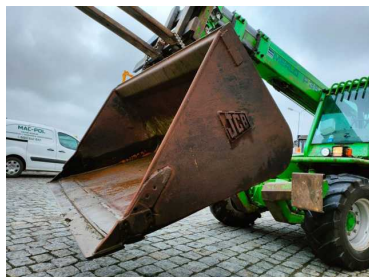

## Łyżka 225

**9 300**

PLN NETTO

**11 439**

PLN

Marka ..... JCB Importowany ..... Tak  
Rok produkcji ..... 2011 .....

Łyżka marki JCB 225. W bardzo dobrym stanie.

Zapraszamy do przejrzania naszych pozostałych ogłoszeń. Posiadamy w ofercie inne sprzęty rolnicze, leśne i budowlane.

Firma RYBARCZYK posiada ponad 20-letnie doświadczenie w sprzedaży aut osobowych, dostawczych, ciężarowych oraz sprzętu rolniczego i leśnego. Posiadamy własną STACJĘ DIAGNOSTYCZNĄ, na której można sprawdzić pojazd przed zakupem czy też dokonać pierwszego lub okresowego przeglądu technicznego pojazdu. Wszystkie importowane pojazdy oferowane przez nas są po wszystkich opłatach celno-skarbowych, z pełną dokumentacją, gotowe do rejestracji. Zapraszamy do współpracy.