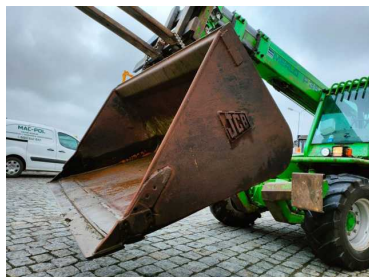

| | | | |
|---------------|------|-------------|-----|
| Marka | JCB | Importowany | Tak |
| Rok produkcji | 2011 | | |

Łyżka marki JCB 225. W bardzo dobrym stanie.

Zapraszamy do przejrzania naszych pozostałych ogłoszeń. Posiadamy w ofercie inne sprzęty rolnicze, leśne i budowlane.

Firma RYBARCZYK posiada ponad 20-letnie doświadczenie w sprzedaży aut osobowych, dostawczych, ciężarowych oraz sprzętu rolniczego i leśnego. Posiadamy własną STACJĘ DIAGNOSTYCZNĄ, na której można sprawdzić pojazd przed zakupem czy też dokonać pierwszego lub okresowego przeglądu technicznego pojazdu. Wszystkie importowane pojazdy oferowane przez nas są po wszystkich opłatach celno-skarbowych, z pełną dokumentacją, gotowe do rejestracji. Zapraszamy do współpracy.