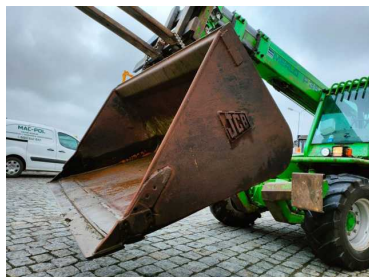

Marka JCB Importowany Tak
Rok produkcji 2011

Łyżka marki JCB 225. W bardzo dobrym stanie.

Zapraszamy do przejrzania naszych pozostałych ogłoszeń. Posiadamy w ofercie inne sprzęty rolnicze, leśne i budowlane.

Firma RYBARCZYK posiada ponad 20-letnie doświadczenie w sprzedaży aut osobowych, dostawczych, ciężarowych oraz sprzętu rolniczego i leśnego. Posiadamy własną STACJĘ DIAGNOSTYCZNĄ, na której można sprawdzić pojazd przed zakupem czy też dokonać pierwszego lub okresowego przeglądu technicznego pojazdu. Wszystkie importowane pojazdy oferowane przez nas są po wszystkich opłatach celno-skarbowych, z pełną dokumentacją, gotowe do rejestracji. Zapraszamy do współpracy.