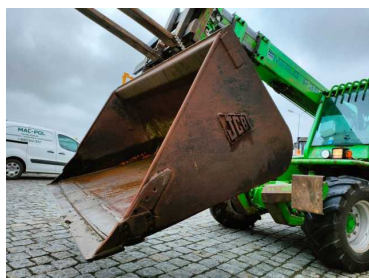

## Łyżka 225

**9 300**

PLN NETTO

**11 439**

PLN

Marka JCB Importowany Tak  
Rok produkcji 2011

Łyżka marki JCB 225. W bardzo dobrym stanie.

Zapraszamy do przejrzania naszych pozostałych ogłoszeń. Posiadamy w ofercie inne sprzęty rolnicze, leśne i budowlane.